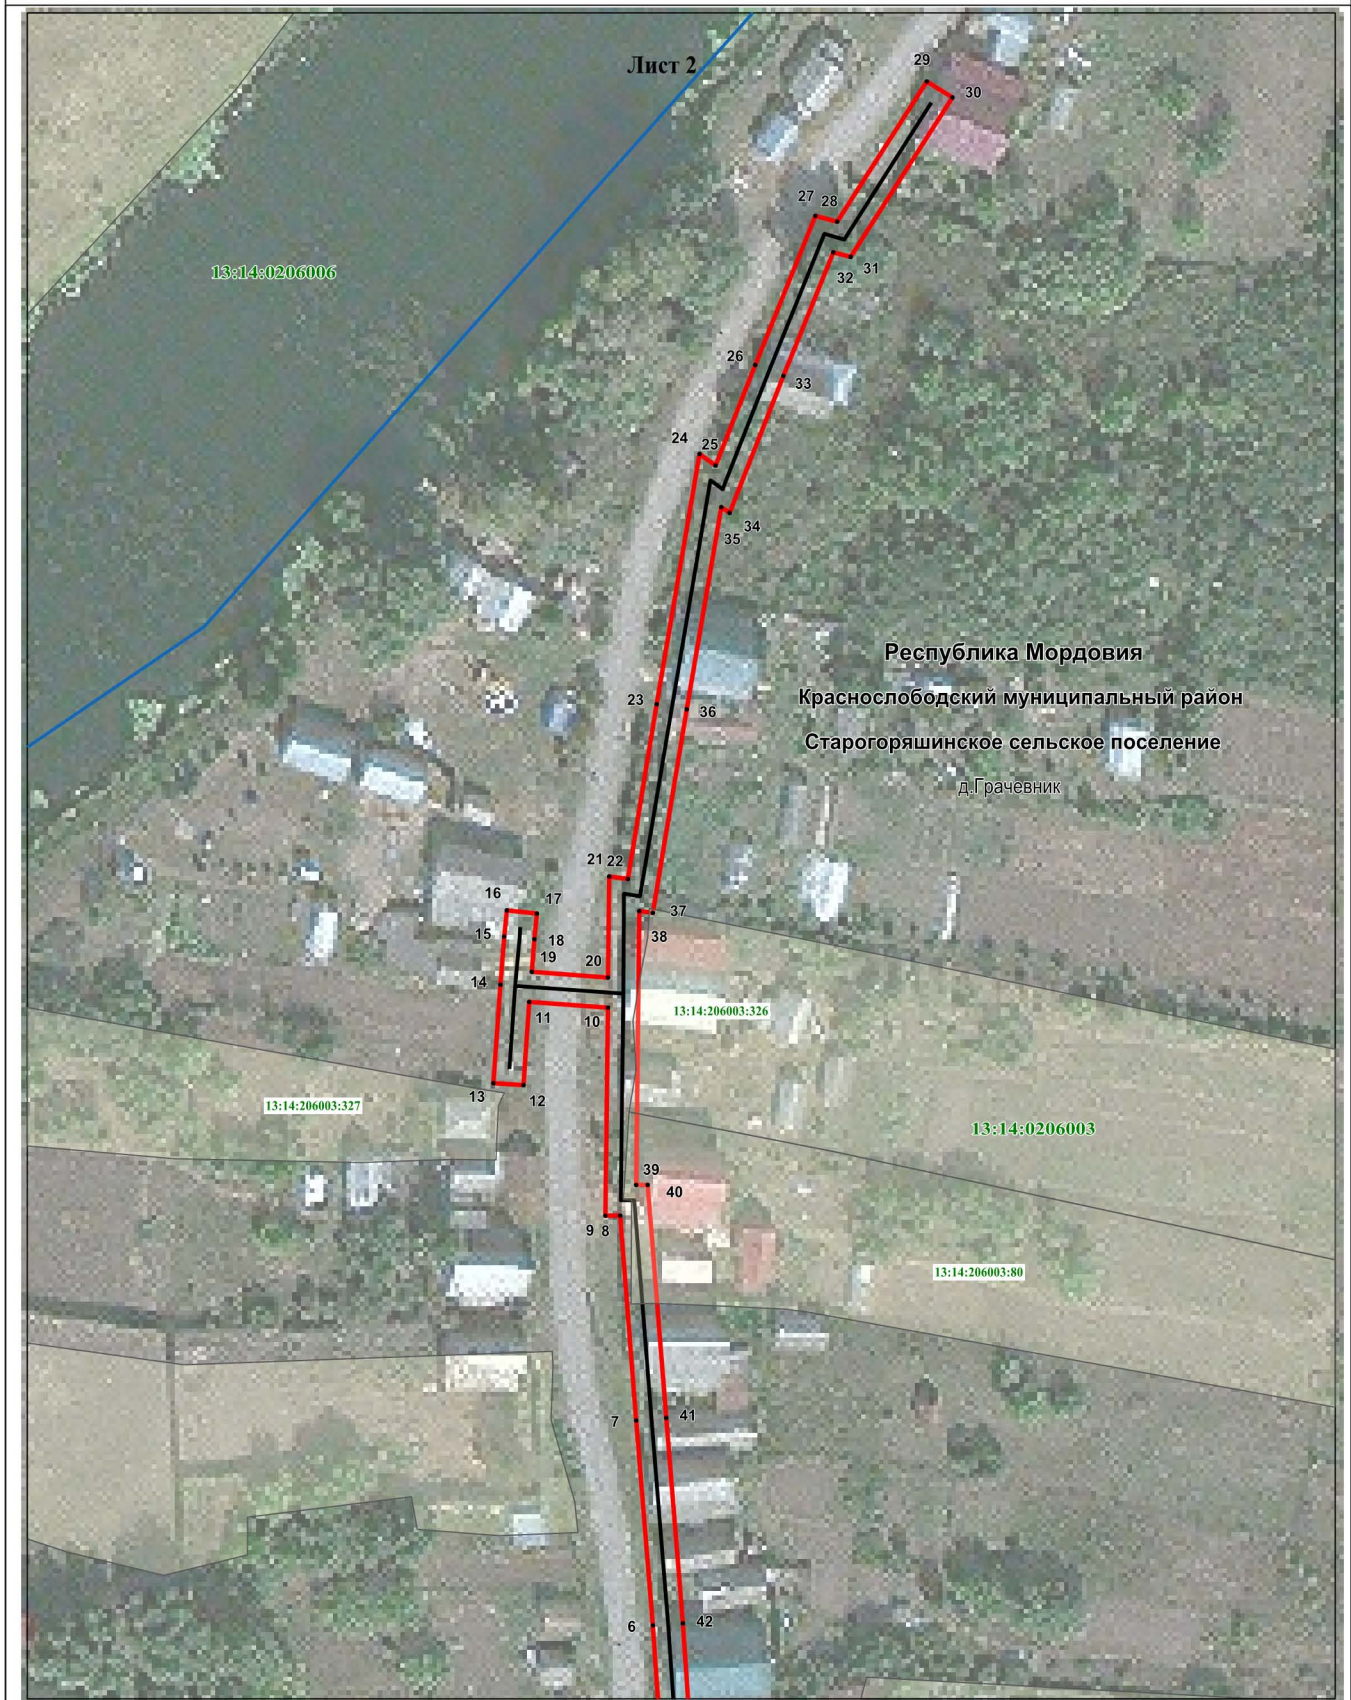

Схема расположения границ публичного сервитута

План границ объекта

Масштаб 1 : 7000

Используемые условные знаки и обозначения приведены на отдельной странице в конце раздела

Раздел 4

Схема расположения границ публичного сервитута

План границ объекта

Масштаб 1 : 1000

Используемые условные знаки и обозначения приведены на отдельной странице в конце раздела

Раздел 4

Схема расположения границ публичного сервитута

План границ объекта

Масштаб 1 : 1000