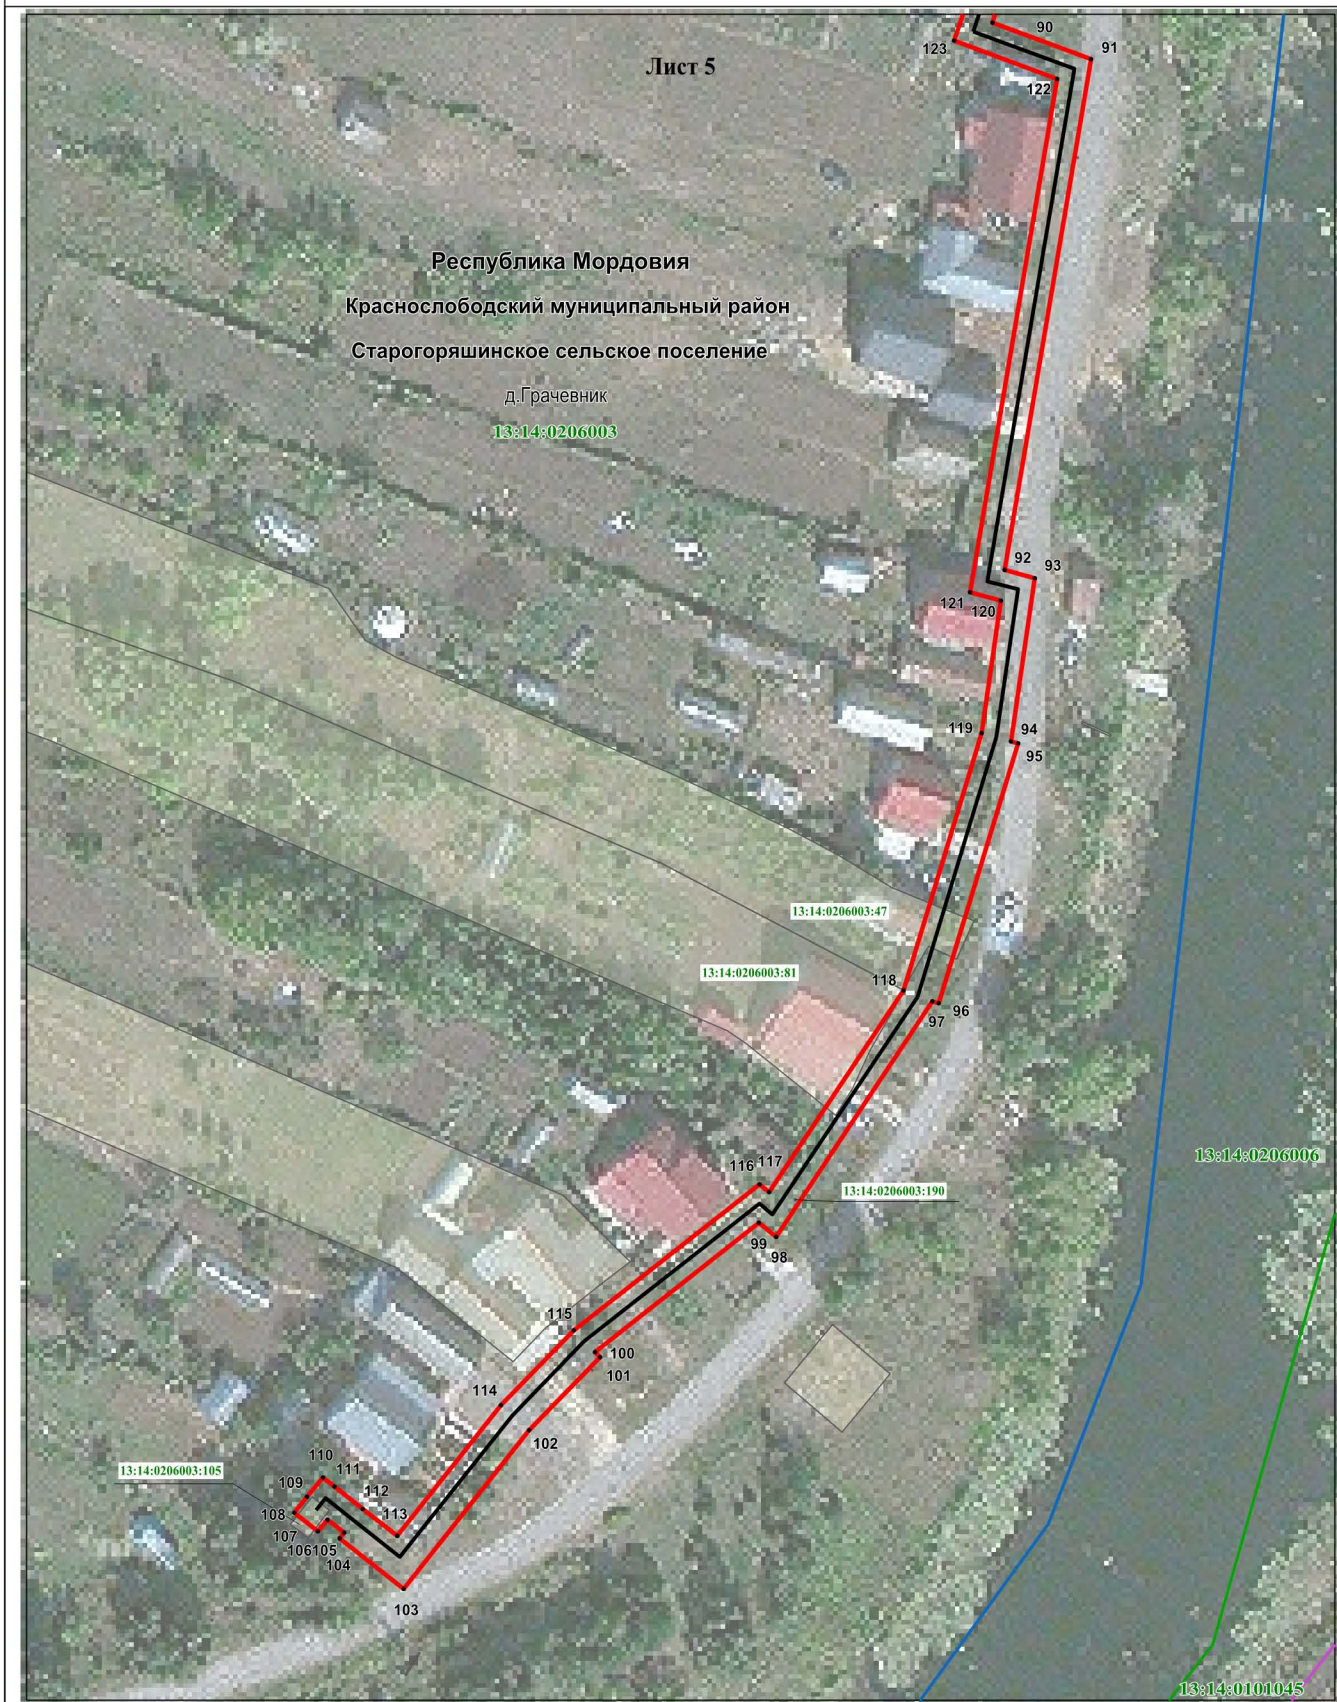

Раздел 4

Схема расположения границ публичного сервитута

План границ объекта

Масштаб 1 : 1000

Используемые условные знаки и обозначения приведены на отдельной странице в конце раздела

Раздел 4

Схема расположения границ публичного сервитута

План границ объекта

Масштаб 1 : 1000

Используемые условные знаки и обозначения приведены на отдельной странице в конце раздела

Раздел 4

Схема расположения границ публичного сервитута

План границ объекта

Масштаб 1 : 1000