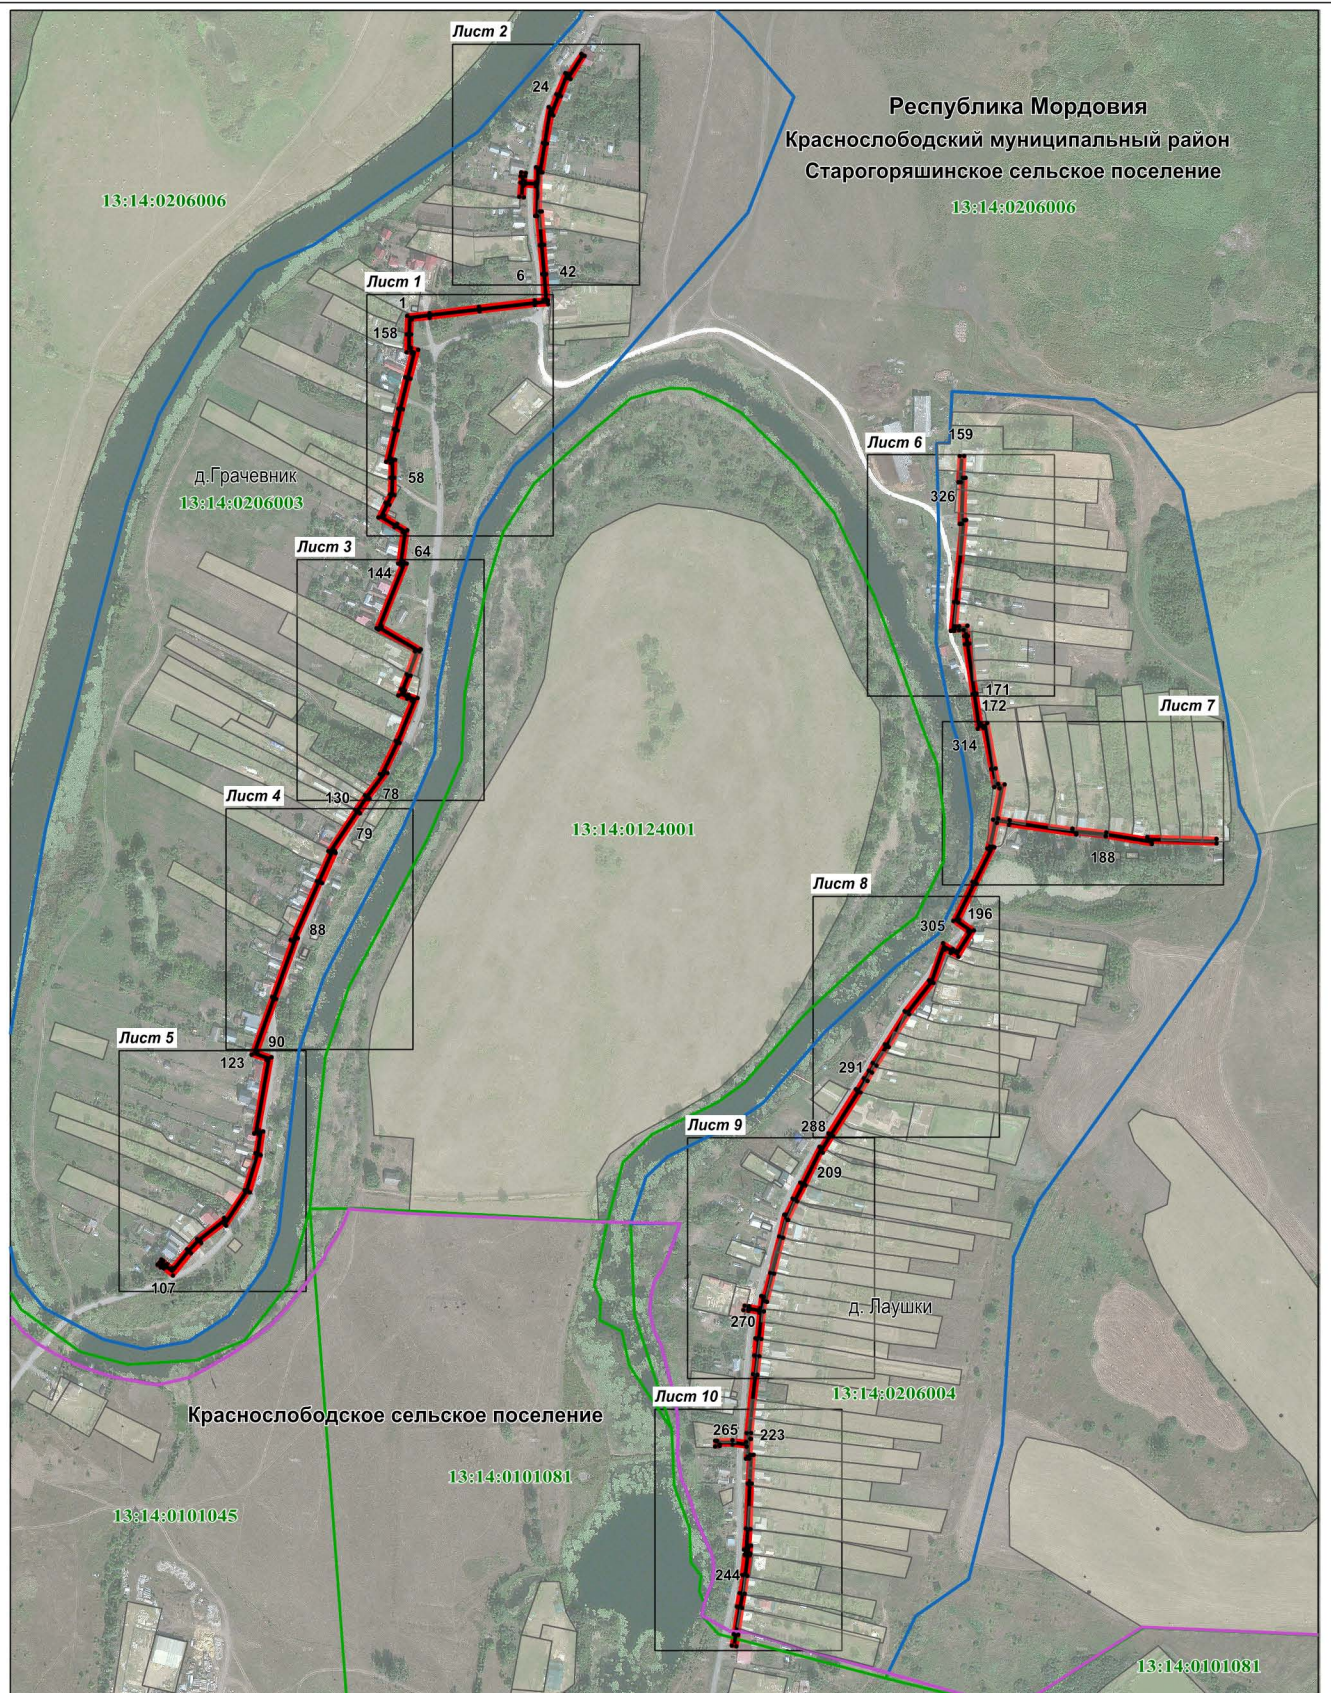

Схема расположения границ публичного сервитута

План границ объекта

Масштаб 1 : 7000

Используемые условные знаки и обозначения приведены на отдельной странице в конце раздела

Раздел 4

Схема расположения границ публичного сервитута