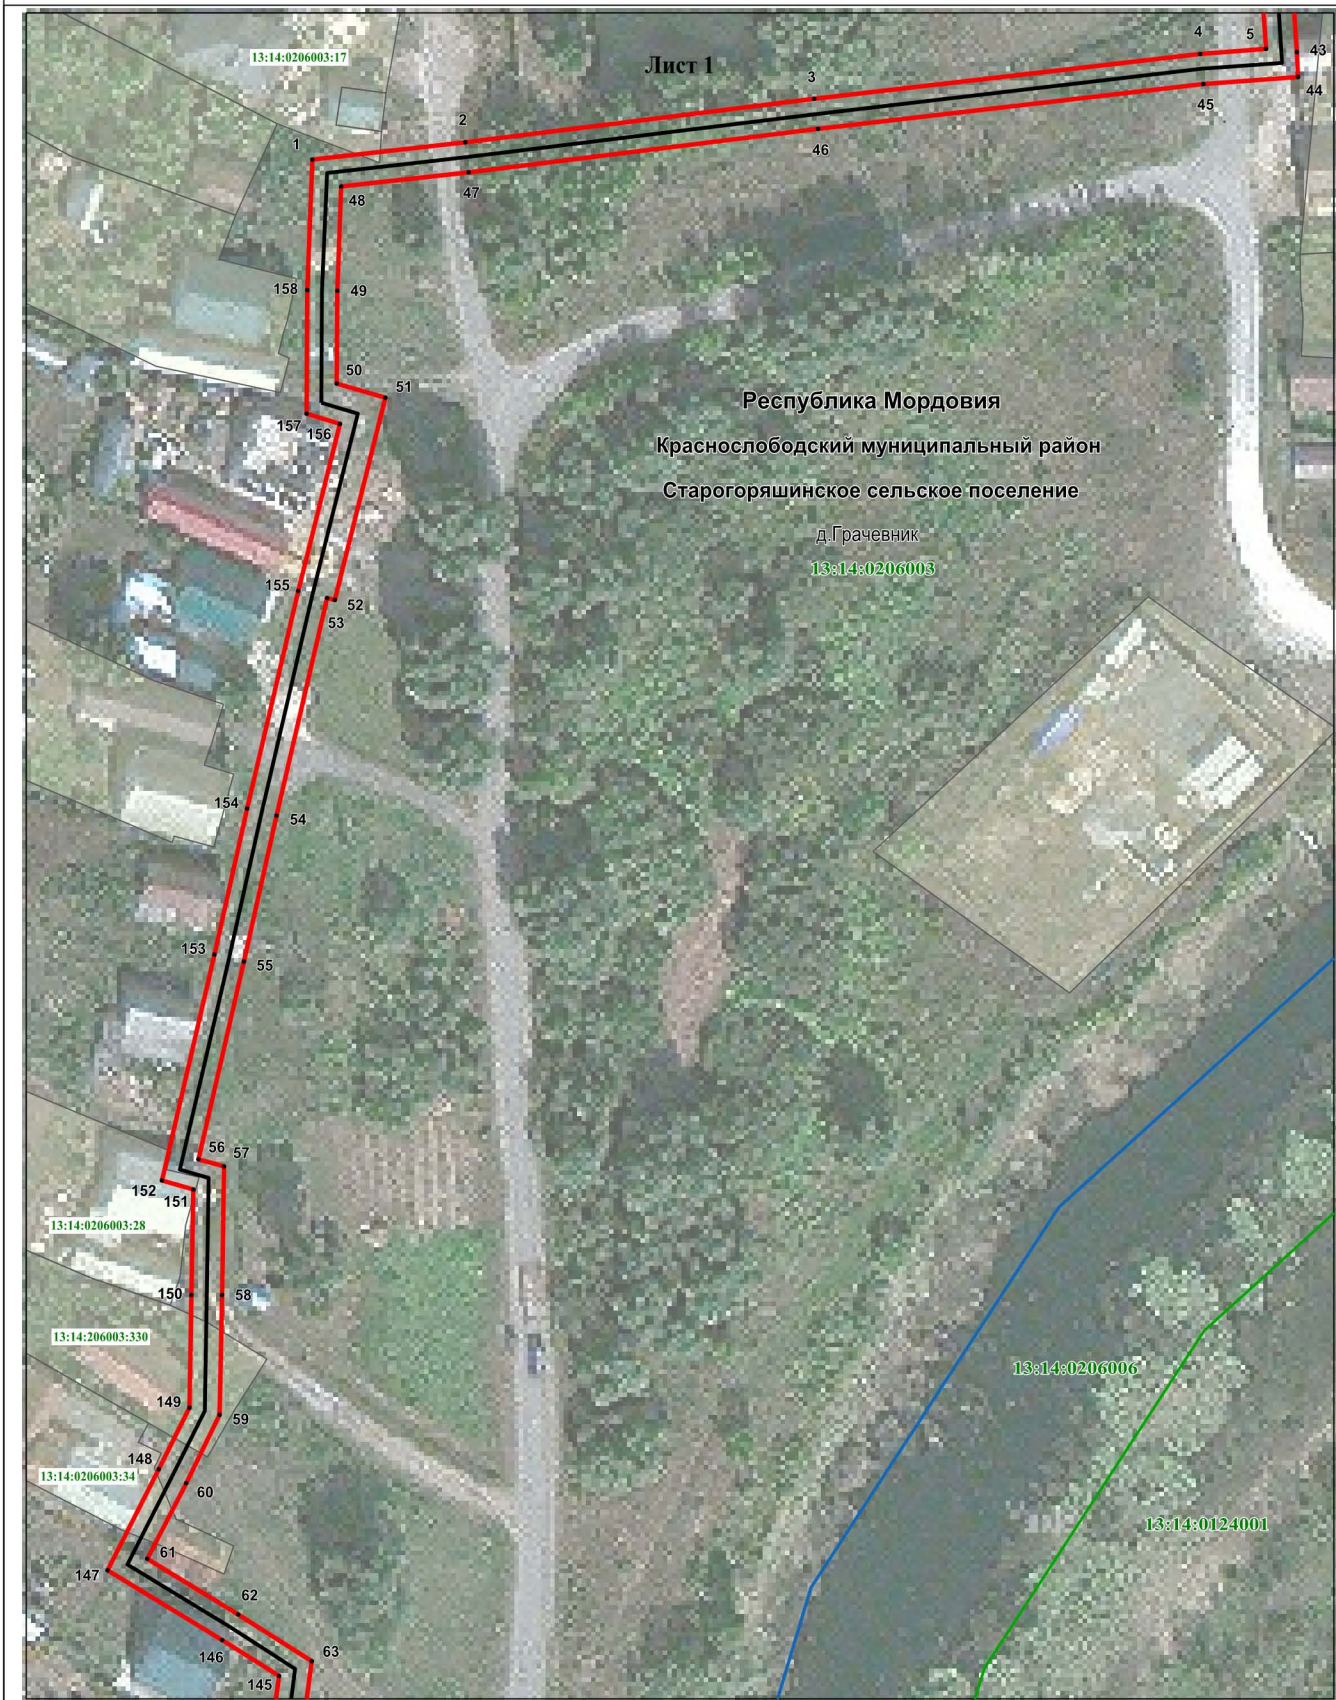

Схема расположения границ публичного сервитута

План границ объекта

Масштаб 1 : 7000

Используемые условные знаки и обозначения приведены на отдельной странице в конце раздела

Раздел 4

Схема расположения границ публичного сервитута

План границ объекта

Масштаб 1 : 1000

Используемые условные знаки и обозначения приведены на отдельной странице в конце раздела

Раздел 4

Схема расположения границ публичного сервитута

План границ объекта

Масштаб 1 : 1000