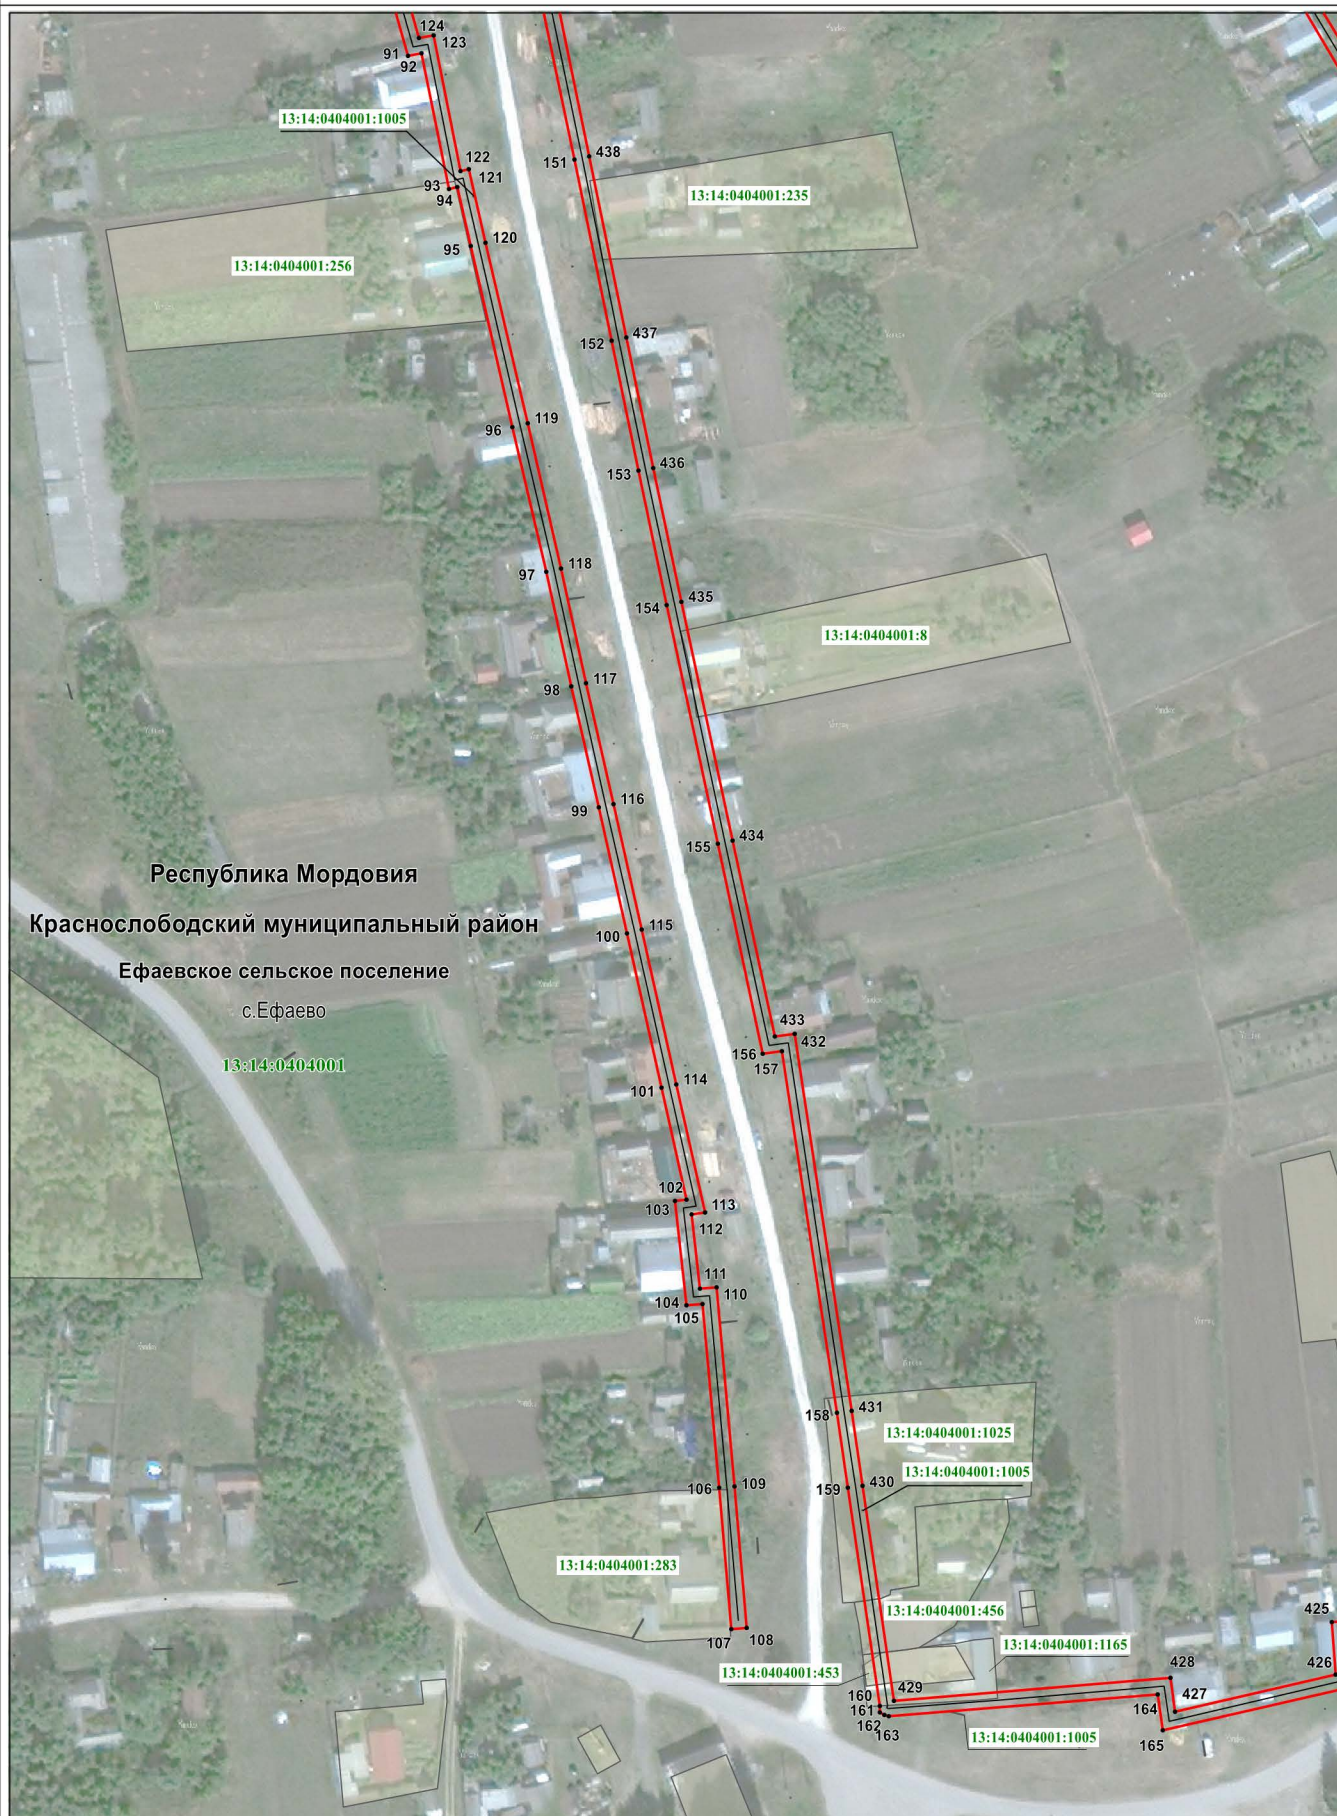

Раздел 4

Схема расположения границ публичного сервитута

Лист 2

Республика Мордовия

Краснослободский муниципальный район

Ефаевское сельское поселение

с.Ефаево

13:14:0404001

Масштаб 1 : 2000

Используемые условные знаки и обозначения приведены на отдельной странице в конце раздела.