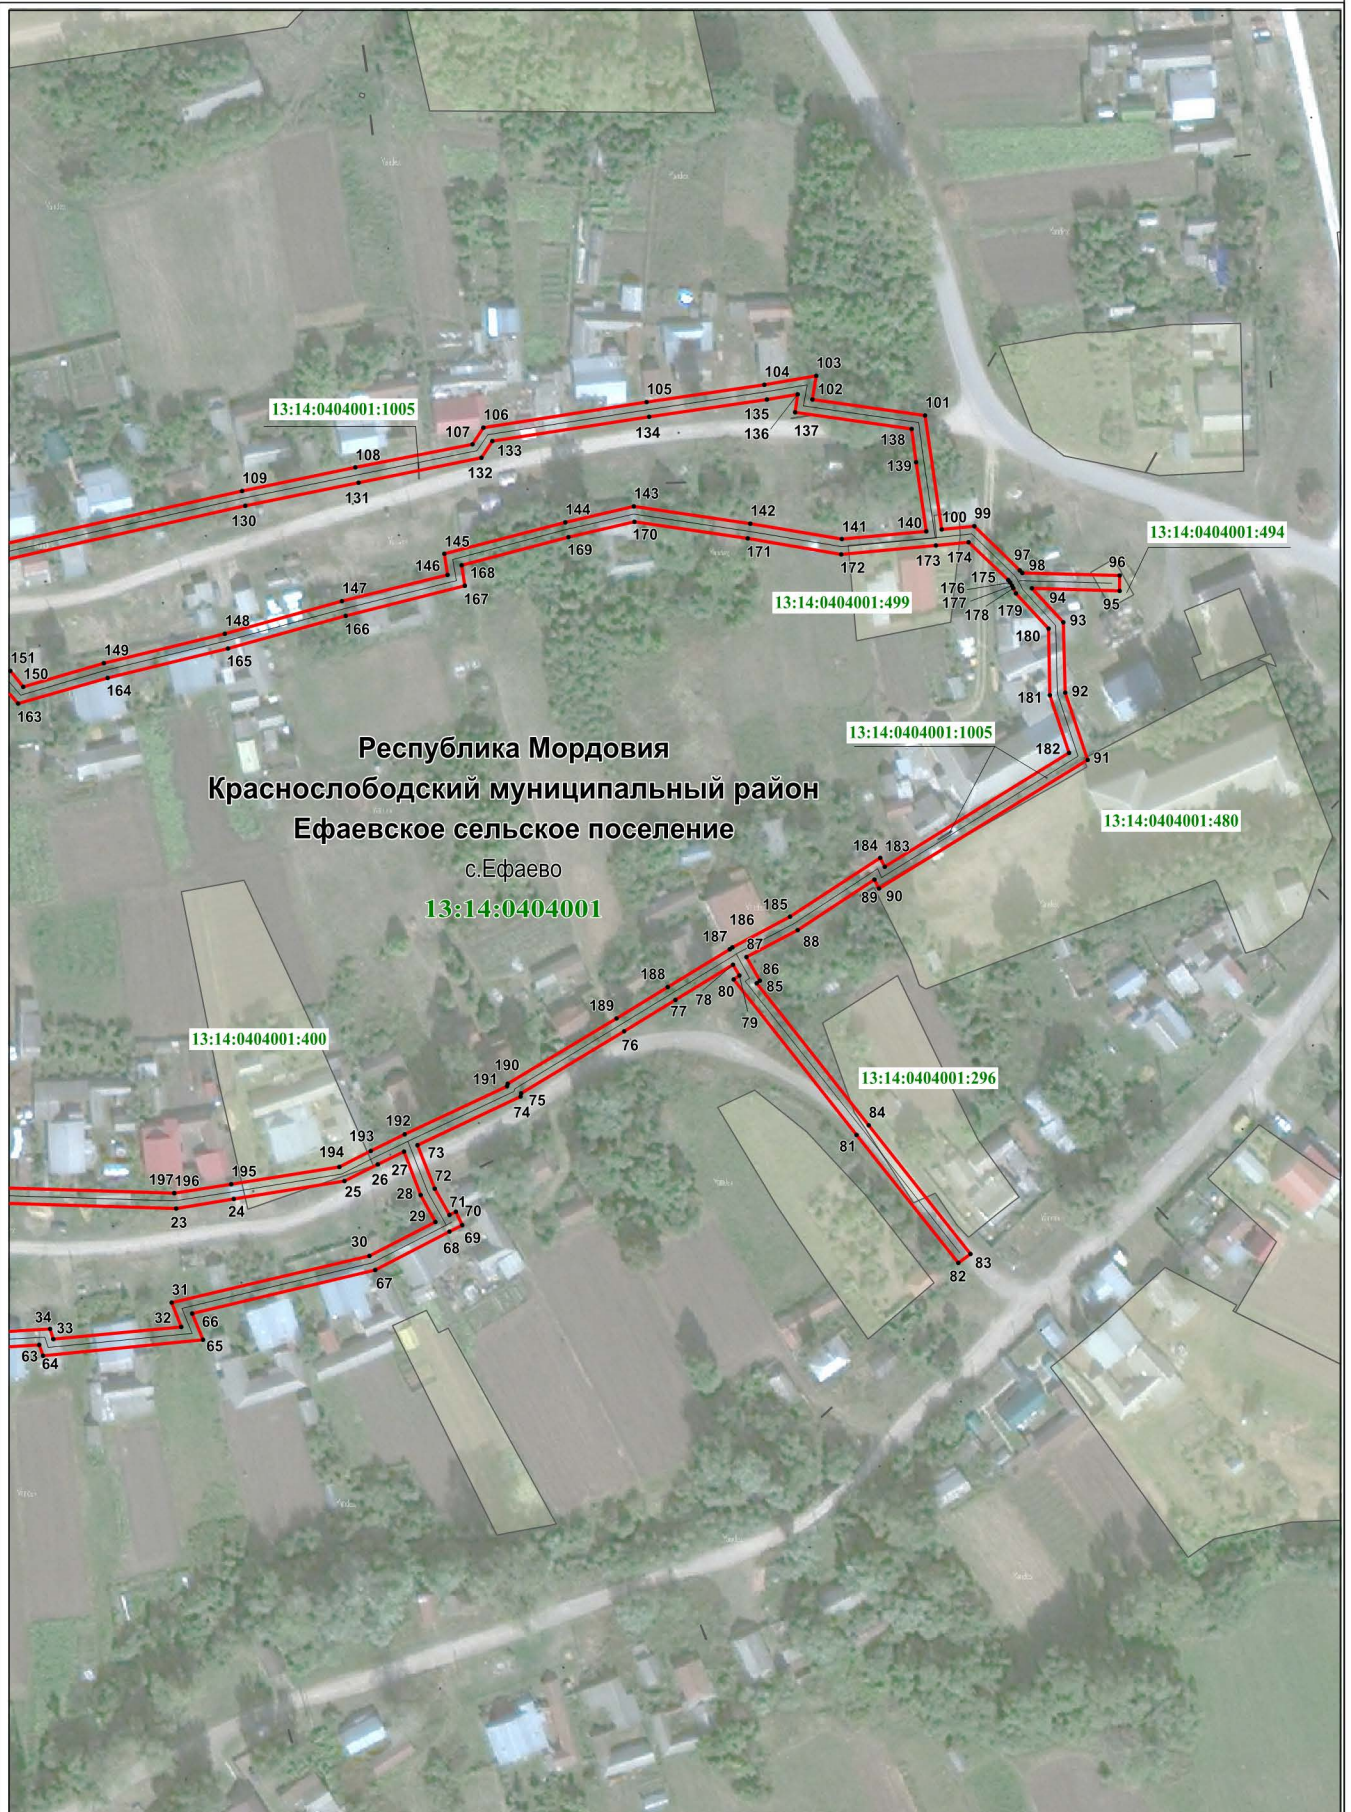

Раздел 4

Схема расположения границ публичного сервитута

Обзорная схема расположения

Республика Мордовия

Краснослободский муниципальный район

Ефаевское сельское поселение

с. Ефаево

Масштаб 1 : 4000

Используемые условные знаки и обозначения приведены на отдельной странице в конце раздела.

Раздел 4

Схема расположения границ публичного сервитута

Лист 1

Масштаб 1 : 2000

Используемые условные знаки и обозначения приведены на отдельной странице в конце раздела.

Раздел 4

Схема расположения границ публичного сервитута

Лист 2

Масштаб 1 : 2000

Используемые условные знаки и обозначения приведены на отдельной странице в конце раздела.

Раздел 4

Схема расположения границ публичного сервитута