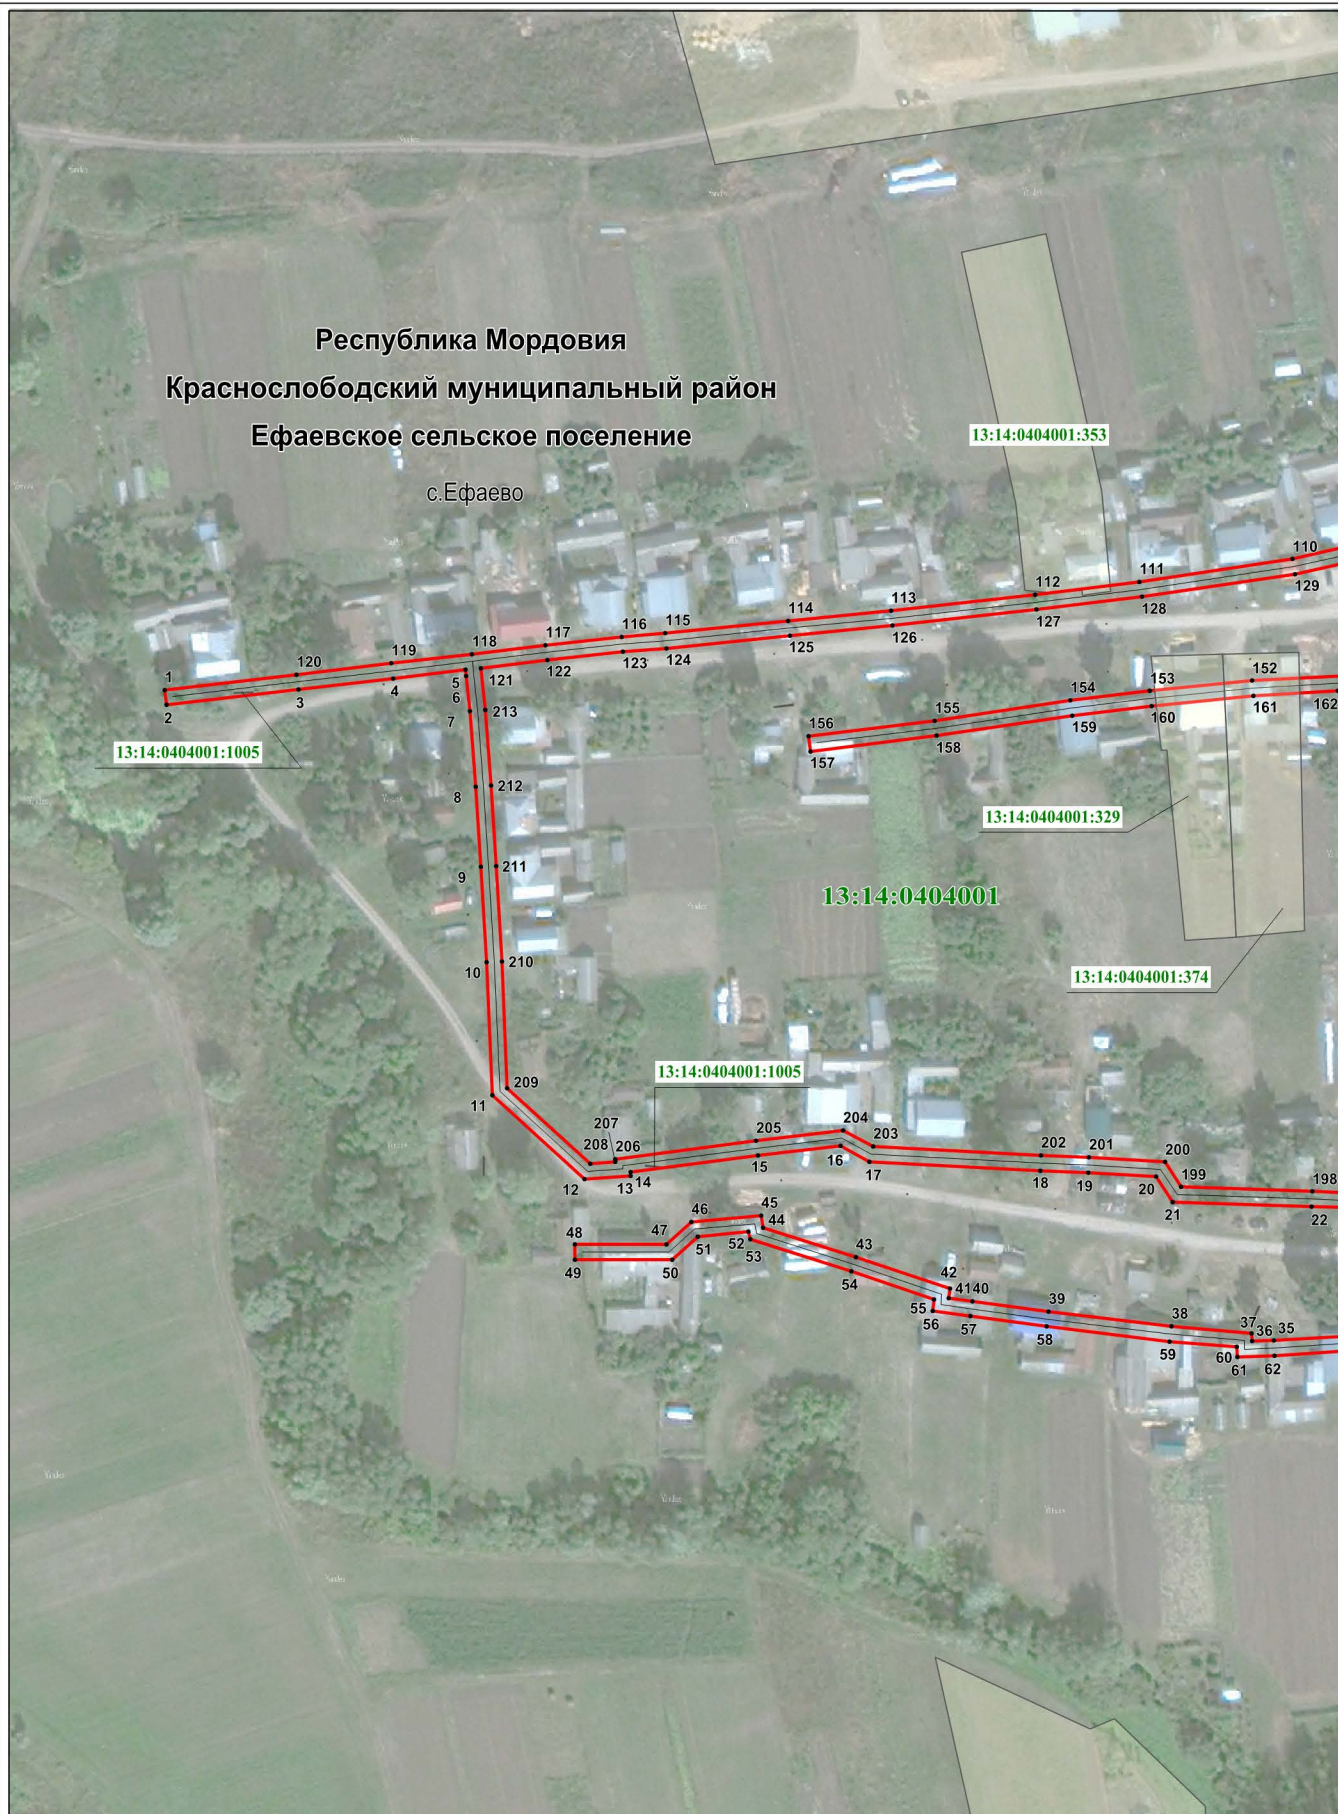

Раздел 4

Схема расположения границ публичного сервитута

Обзорная схема расположения

Республика Мордовия

Краснослободский муниципальный район

Ефаевское сельское поселение

с. Ефаево

Масштаб 1 : 4000

Используемые условные знаки и обозначения приведены на отдельной странице в конце раздела.

Раздел 4

Схема расположения границ публичного сервитута

Лист 1

Масштаб 1 : 2000

Используемые условные знаки и обозначения приведены на отдельной странице в конце раздела.