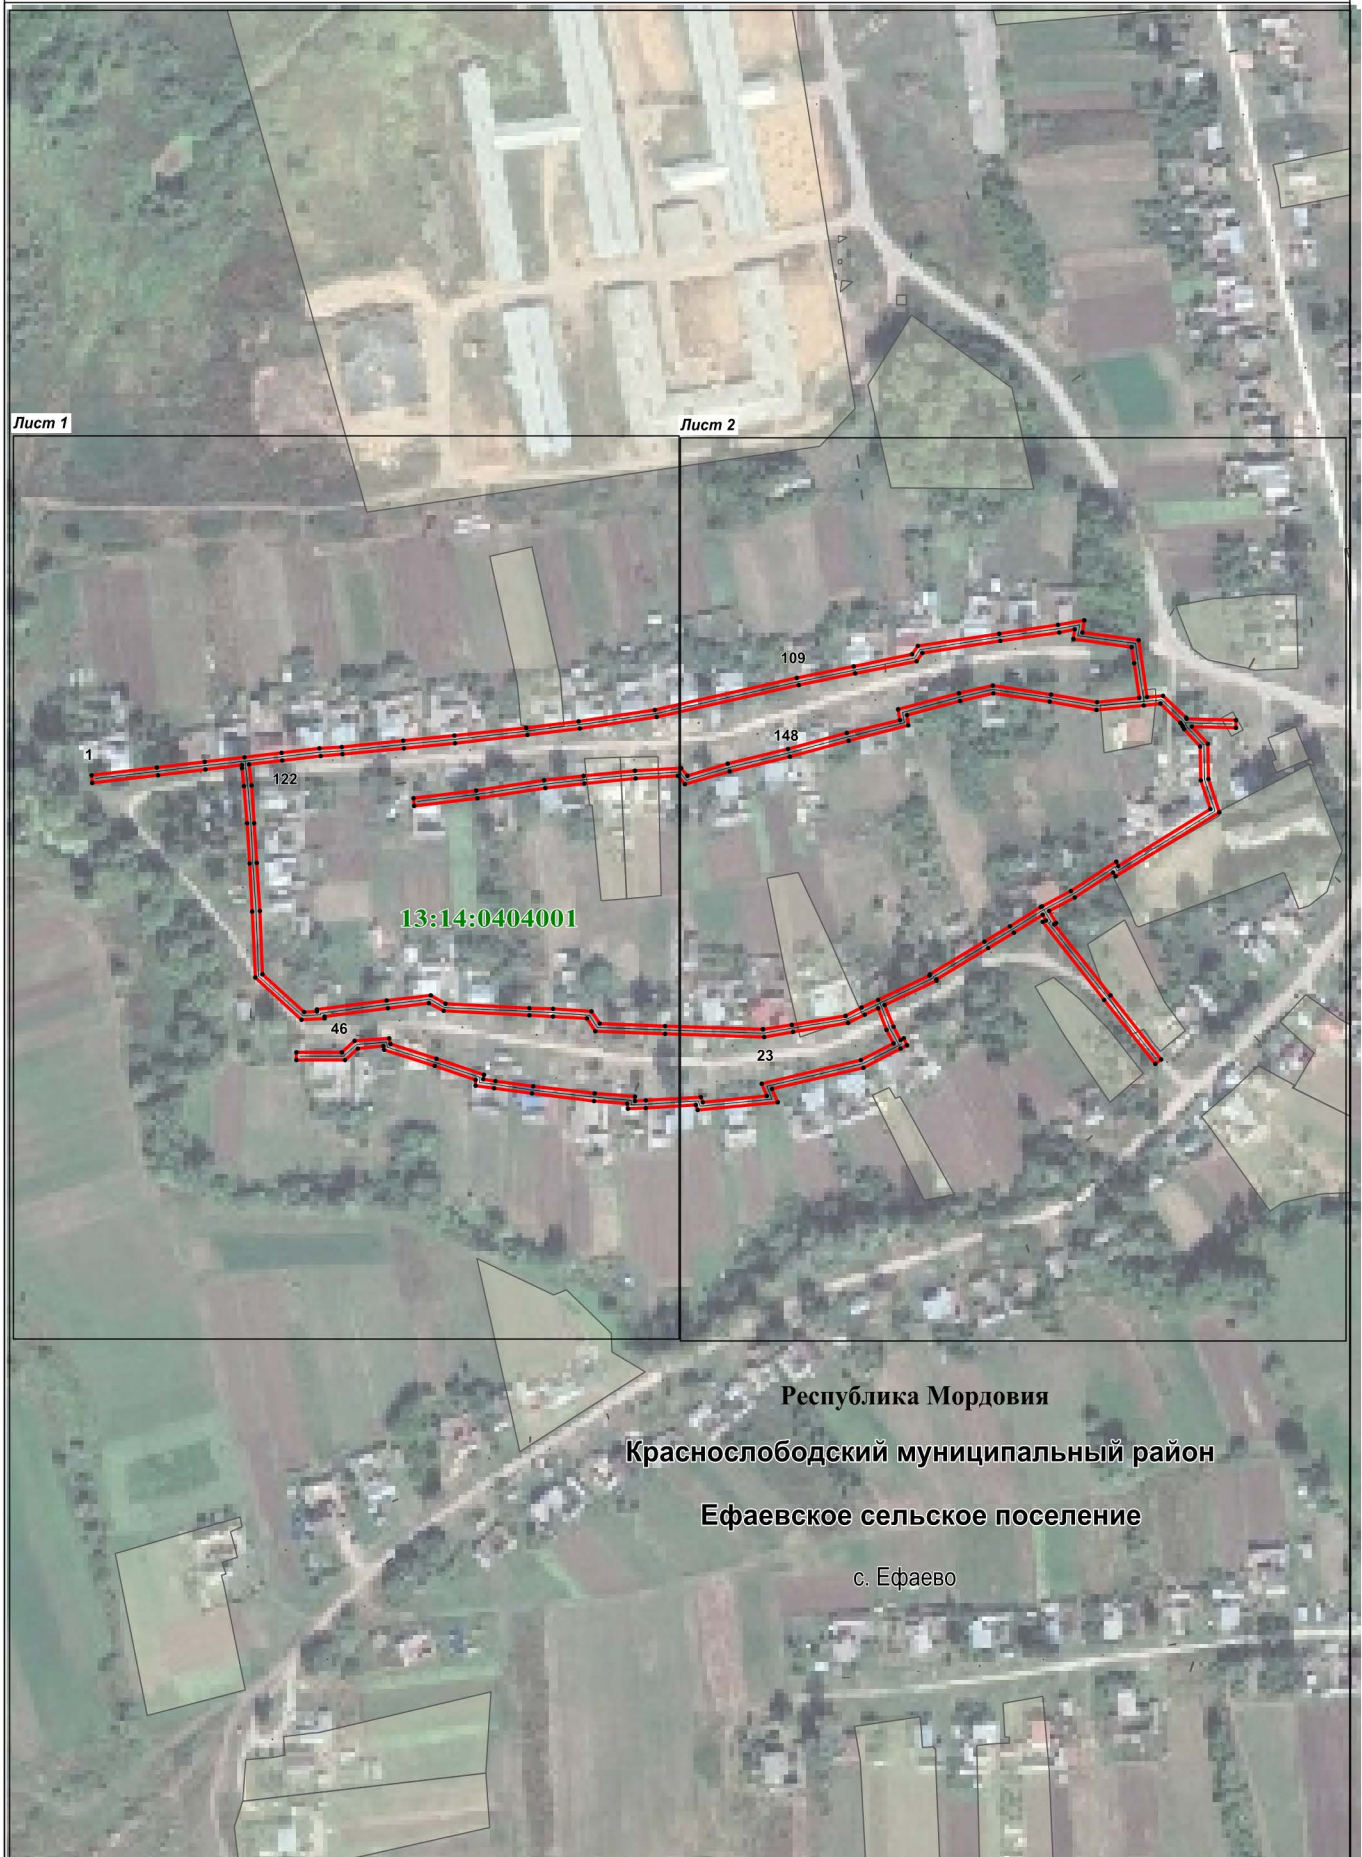

ГРАФИЧЕСКОЕ ОПИСАНИЕ

Публичный сервитут на срок 49 лет в пользу ООО «ИНВЕСТ-ТРЕЙДХАУС» (ИНН: 7716799274, ОГРН: 1157746640270) в отношении земель и земельных участков в целях эксплуатации линейного объекта системы газоснабжения местного значения «Надземный газопровод низкого давления по ул. Кирова и М.Горького с. Ефаево Краснослободского района»

(наименование объекта, местоположение границ которого описано (далее - объект)

Раздел 1

Сведения об объекте		
№ п/п	Характеристики объекта	Описание характеристик
1	2	3
1	Местоположение объекта	Республика Мордовия, Краснослободский район, Ефаевское сельское поселение, с. Ефаево
2	Площадь объекта +/- величина погрешности определения площади (Р+/- Дельта Р)	8959 кв.м ± 22 кв.м
3	Иные характеристики объекта	Публичный сервитут на срок 49 лет в пользу ООО «ИНВЕСТ-ТРЕЙДХАУС» (ИНН: 7716799274, ОГРН: 1157746640270) в отношении земель и земельных участков в целях эксплуатации линейного объекта системы газоснабжения местного значения «Надземный газопровод низкого давления по ул. Кирова и М.Горького с. Ефаево Краснослободского района» в соответствии со статьей 3.6 Федерального закона от 25.10.2001 №137-ФЗ «О введении в действие Земельного кодекса Российской Федерации)

Раздел 4

Схема расположения границ публичного сервитута

Обзорная схема расположения

Республика Мордовия

Краснослободский муниципальный район

Ефаевское сельское поселение

с. Ефаево

Масштаб 1 : 4000

Используемые условные знаки и обозначения приведены на отдельной странице в конце раздела.

Раздел 4

Схема расположения границ публичного сервитута

Лист 1

Масштаб 1 : 2000

Используемые условные знаки и обозначения приведены на отдельной странице в конце раздела.