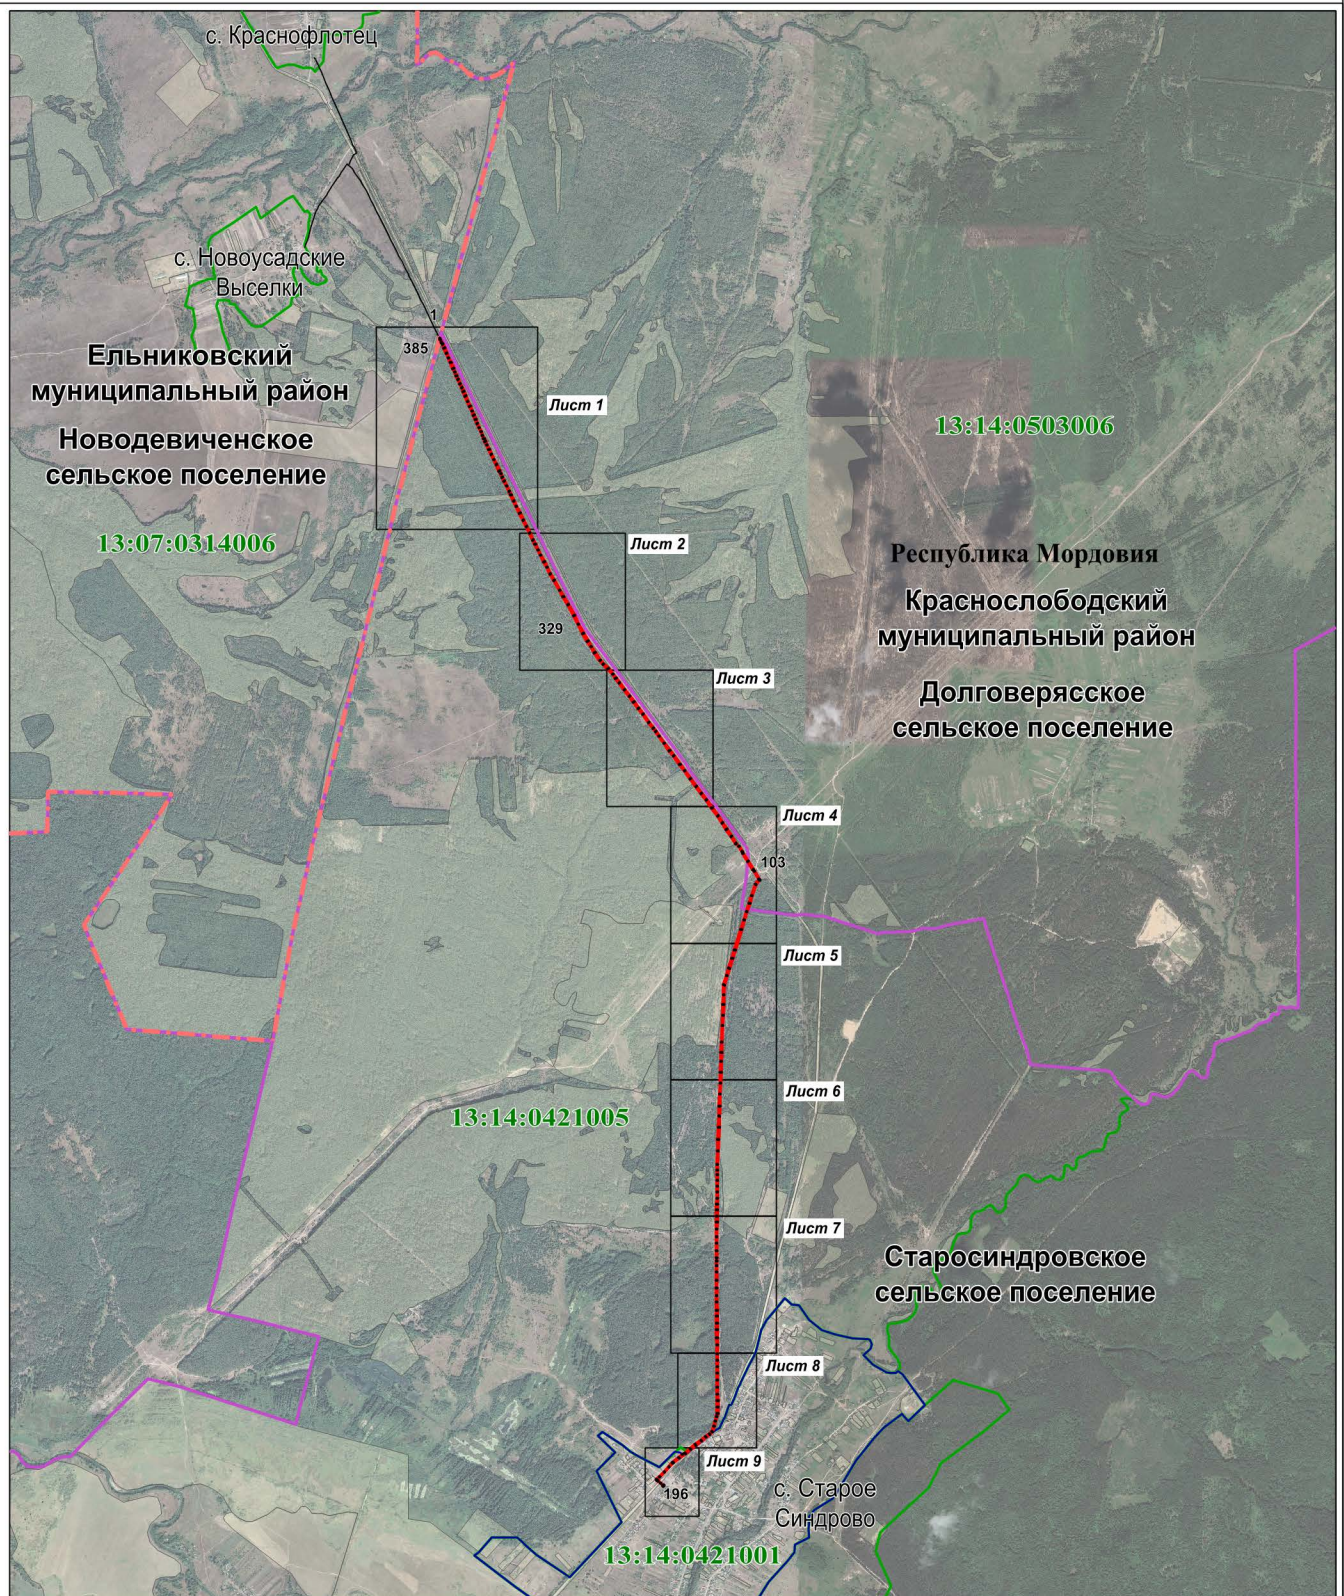

Схема расположения границ публичного сервитута

Обзорная схема расположения

Масштаб 1 : 50000

Используемые условные знаки и обозначения приведены на отдельной странице в конце раздела

Масштаб 1 : 4000

Используемые условные знаки и обозначения приведены на отдельной странице в конце раздела