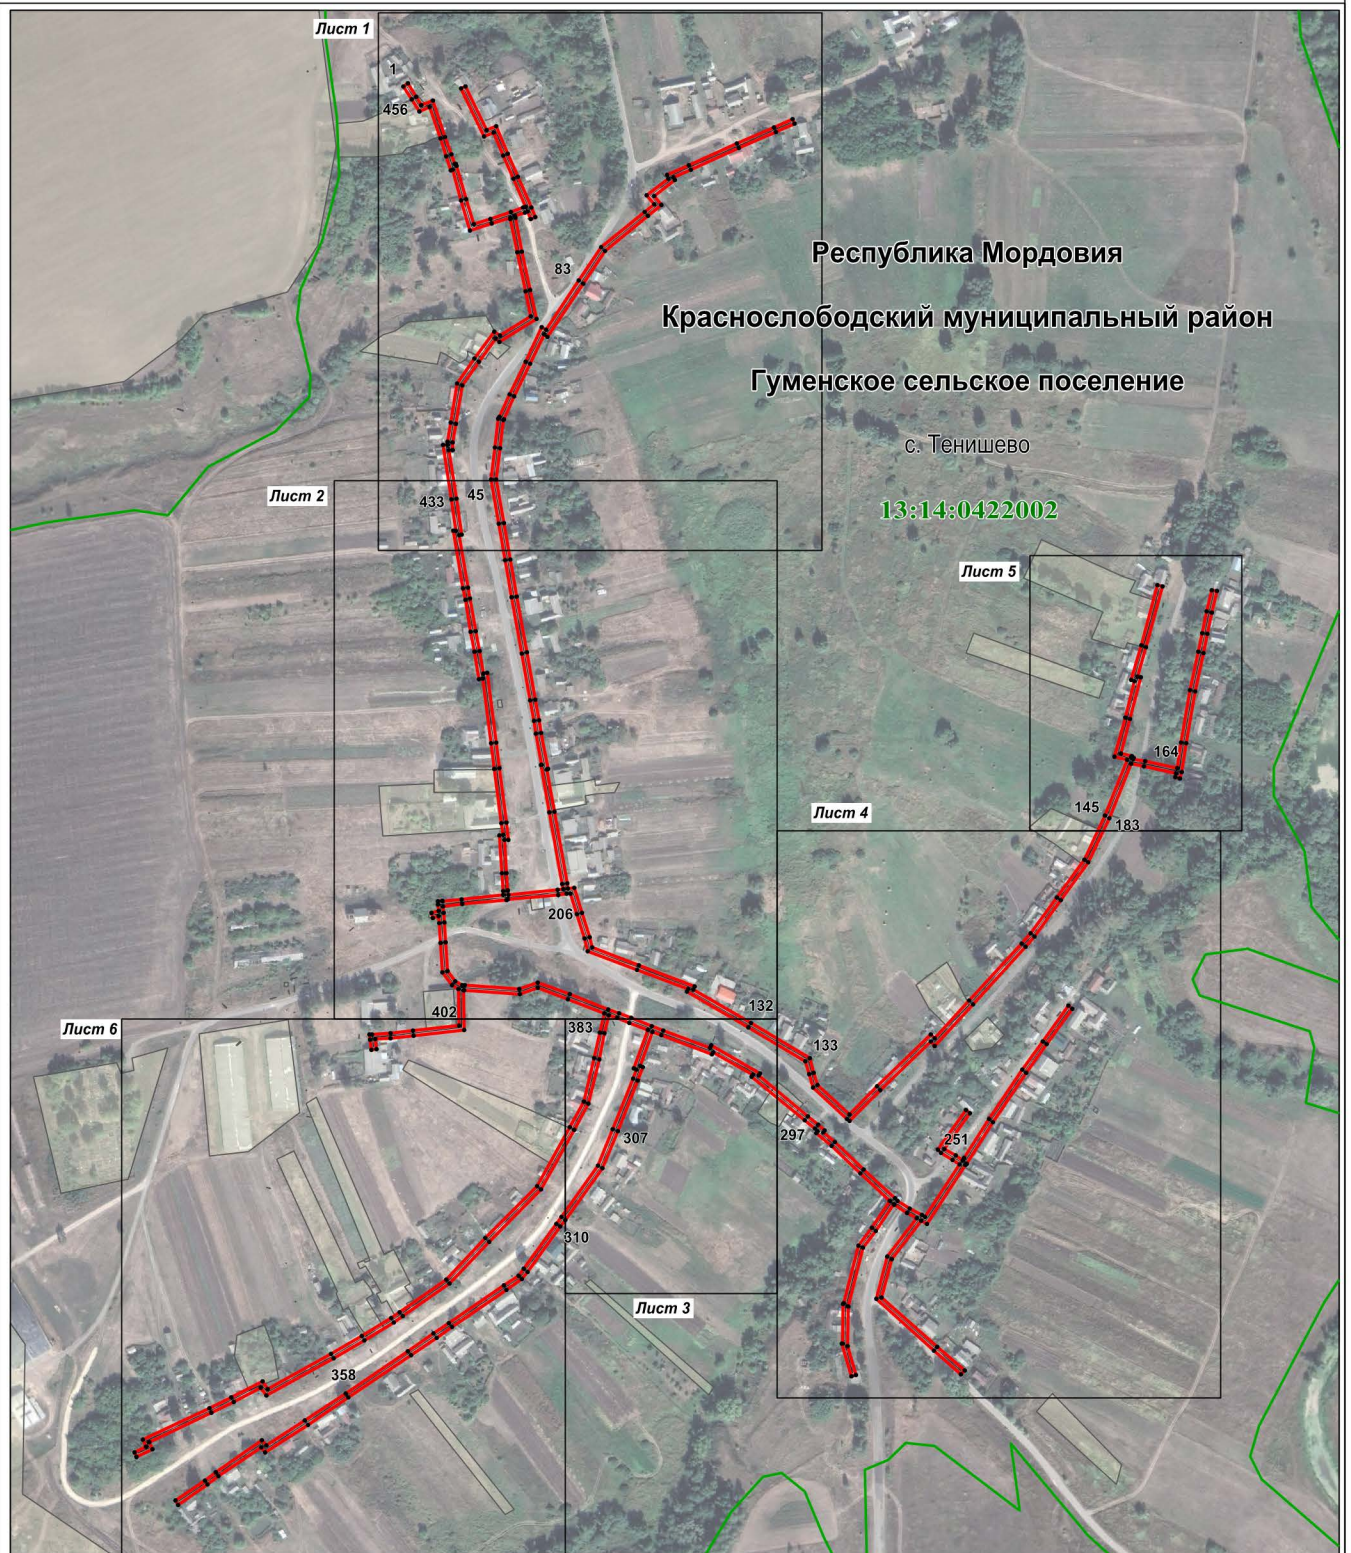

Раздел 4

Схема расположения границ публичного сервитута

Обзорная схема расположения

Масштаб 1 : 6000

Используемые условные знаки и обозначения приведены на отдельной странице в конце раздела.

Схема расположения границ публичного сервитута